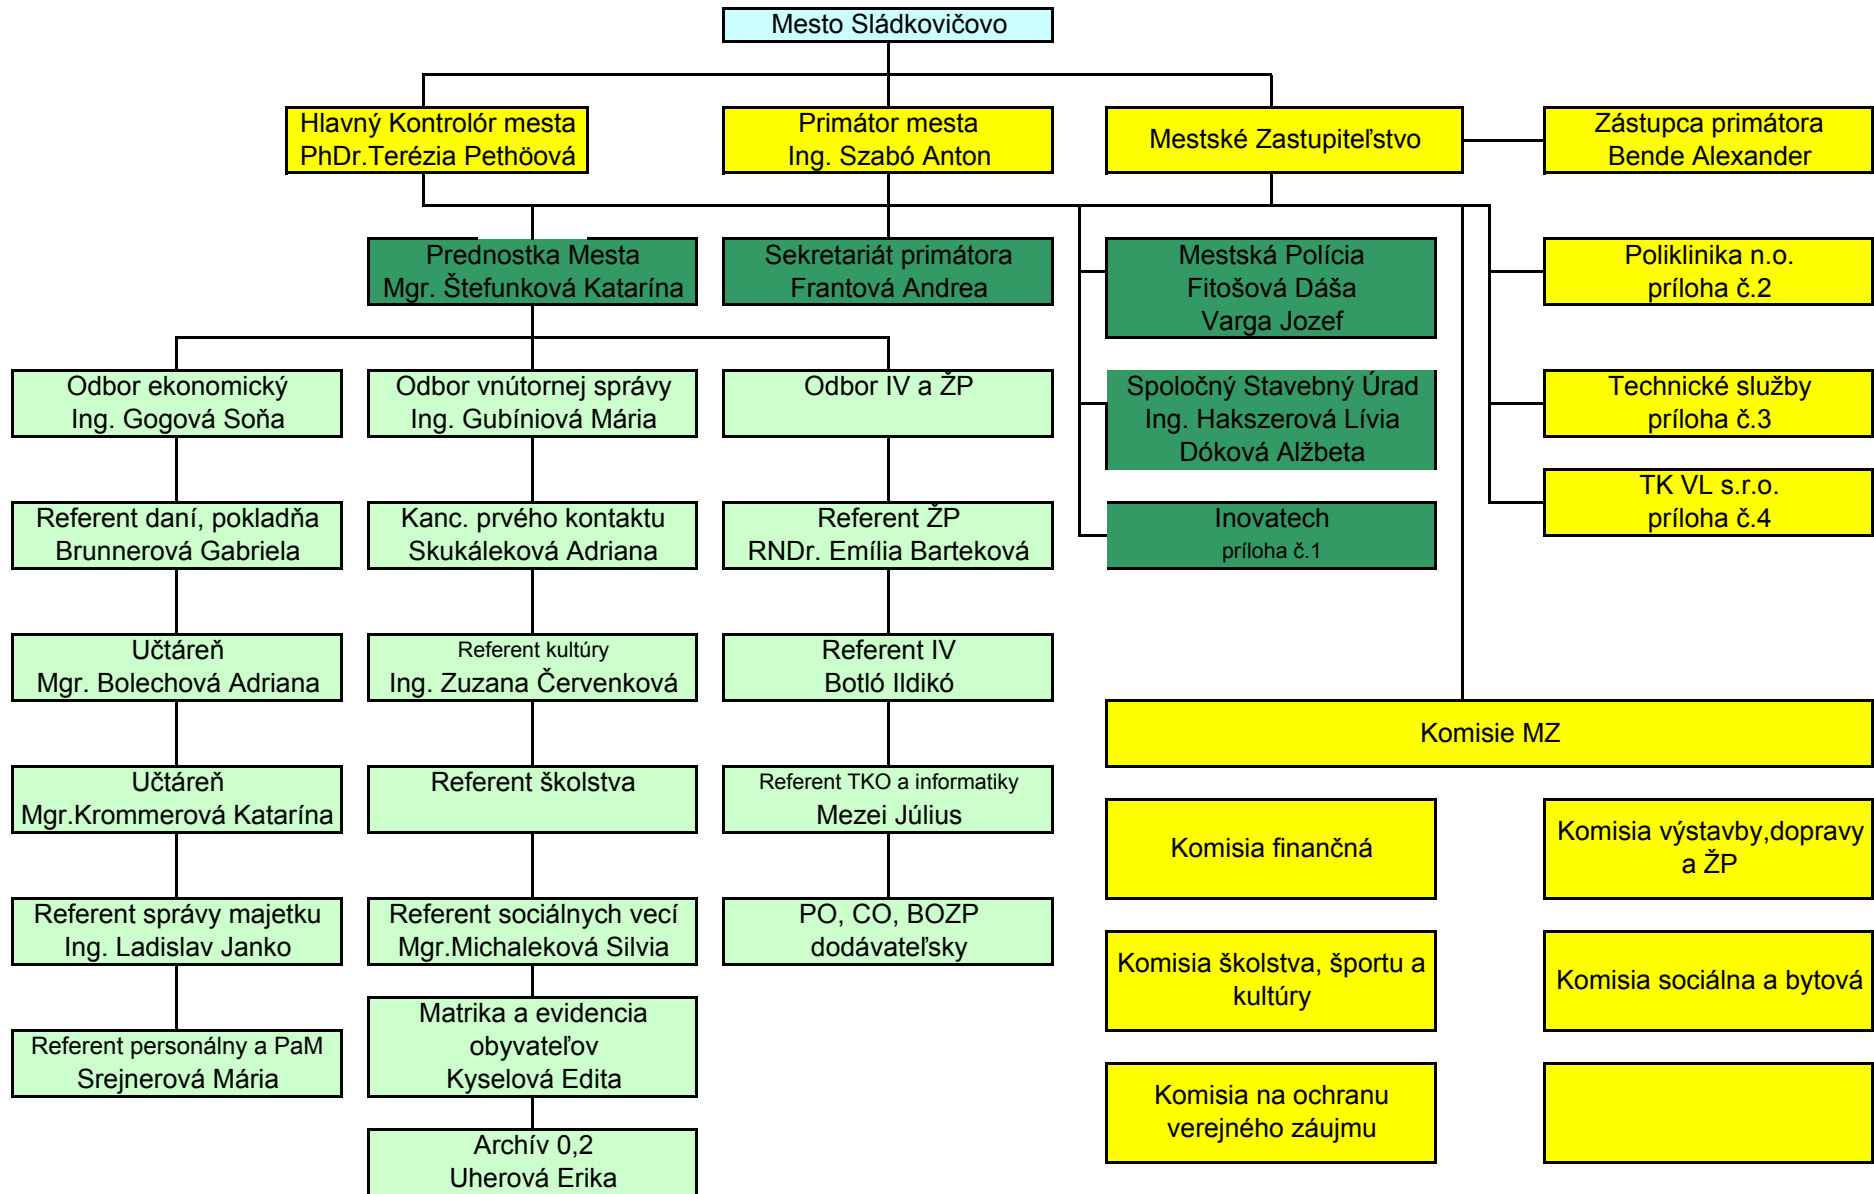

## Organizačná štruktúra Mesta Sládkovičovo k 1.10.2016